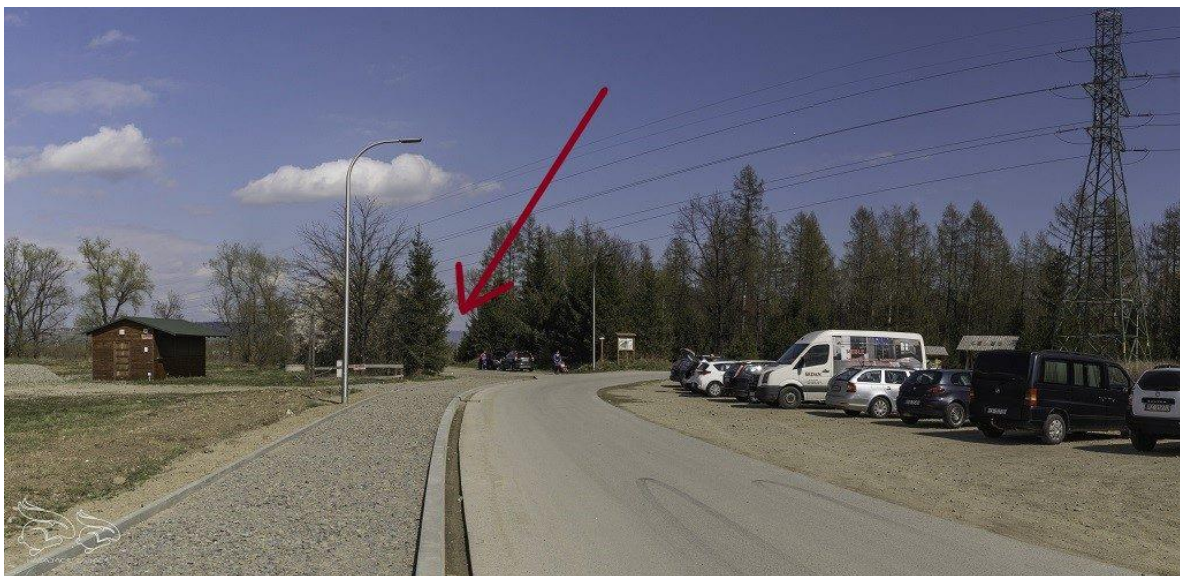

Trasa proponowanego rajdu rowerowego będzie prowadzić ze Starego Sącza (Bobrowisko parking) do Rytra (długość 10,7 km/czas ok. 2 godz.). W Rytrze przewidziany postój w restauracji Willa Poprad. Po małej przerwie, druga część trasy z Rytra do Piwnicznej Zdrój (długość ok. 12 km/czas ok. 2 godz.). W Piwnicznej dojeżdżamy do Piwnicznej Zdrój Pijalnia.

Jednocześnie drogą główną będzie kursował bus zabezpieczający, który będzie zabierał i odwoził uczestników, którzy nie będą w stanie kontynuować rajdu.

Rajd rowerowy obejmuje również drogę powrotną z Piwnicznej do Starego Sącza. W drodze powrotnej, w zależności od samopoczucia rowerzystów możemy zwiedzić zamek w Rytrze lub Ołtarz Papieski w Starym Sączu.

Gdyby ktoś nie dał rady wracać z powrotem na rowerze będzie mógł wrócić busem.

Na trasie rajdu jest wiele punktów gastronomicznych i ciekawych miejsc postojowych. Pogoda długoterminowa pokazuje 22 stopnie i słońce. Przypominamy, jak zawsze, o sprawdzeniu roweru przed rajdem, zabraniu kasku, zapasowej dętki, ewentualnie peleryny przeciwdeszczowej (w wypadku zmiany pogody) i napełnieniu bidonów. Trasa tego rajdu w większości jest po płaskim terenie i nie jest trudną, ale zalecamy wykonanie paru treningów przed proponowanym rajdem rowerowym).

Termin zgłoszeń do dnia: 13 czerwca 2024.

W razie pytań, proszę o kontakt telefoniczny: 781 808 010 (Piotr Chełmecki)

Zdjęcie 1. Bobrowisko Parking (źródło: <https://hasajacezajace.com/bobrowisko-stary-sacz/>)